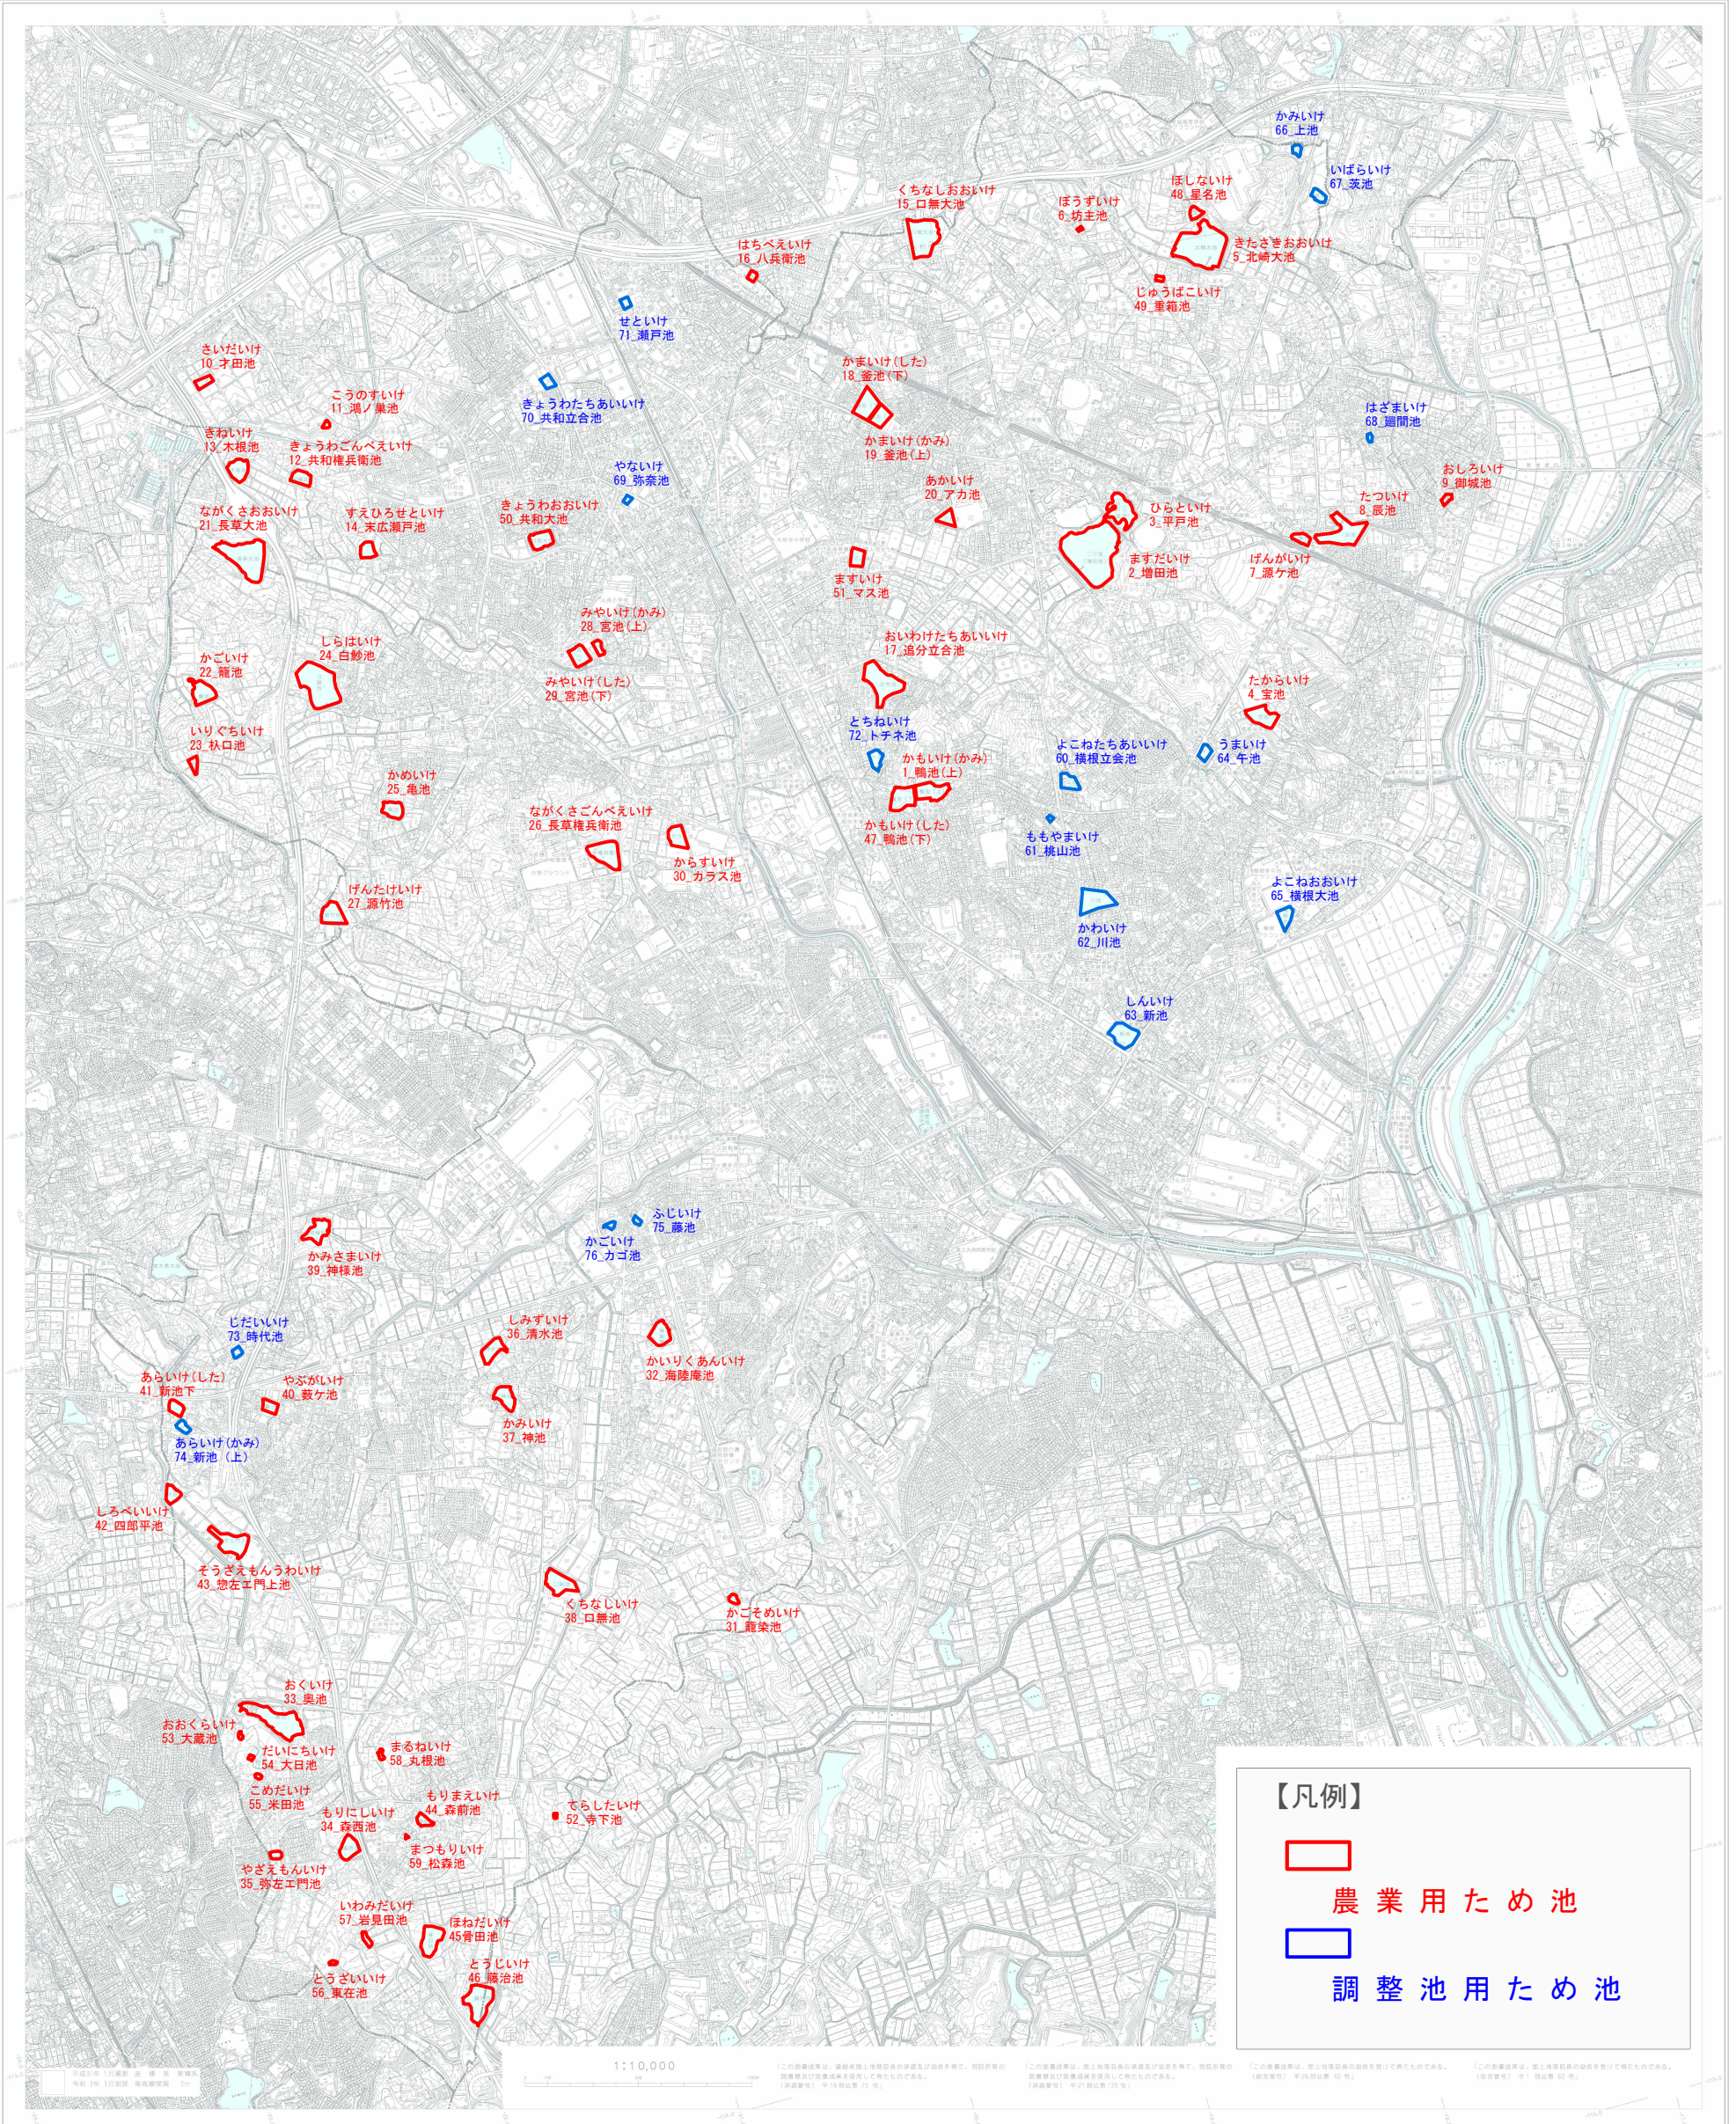

# 大府市内ため池位置図

## 大府市全図

### 【凡例】

農業用ため池

調整池用ため池